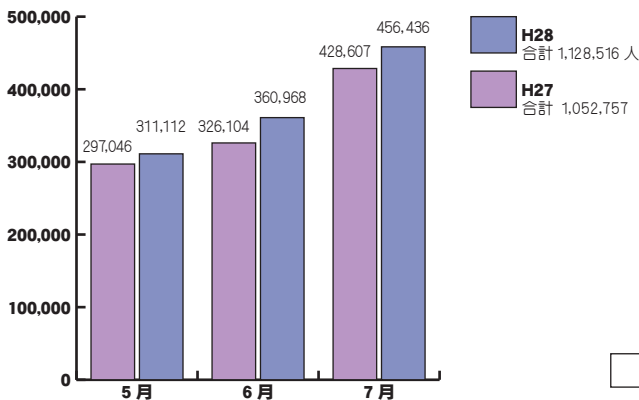

なお、現在まだ作業中ため多少見え方やシステムを変更する可能性がありますので、ご了承ください。また、ホームページでは観光に関する各事業者様の紹介をさせて頂いております。情報に不備がございましたら、お知らせください。

「ページが見当たらない」「見方がわからない」等がございましたらお気軽にお問い合わせください。

5月～7月：一昨年度(H27)と昨年度(H28)の入込客数

※さらに詳しい情報につきましては、釧路市観光振興室へお問い合わせください。(0154)31-4549

〈 釧路市(全体)観光入込客数/単位：人 〉

〈 釧路市(全体)訪日外国人宿泊客数：国別の割合(5月～7月) 〉

観光協会よりお願い

当協会では、各事業所様へ迅速な情報発信や情報提供を随時行う為、お送りしております大会・イベント一覧等を含む、様々な情報をメール(PC)での配信へ切り替えてゆきたいと考えております。

メールアドレスをお持ちの方で、まだご登録をいただけていない事業所様は下記専用メールアドレスに会員名・お名前をご記入の上、返送下さい。皆様のご協力をお願い致します。