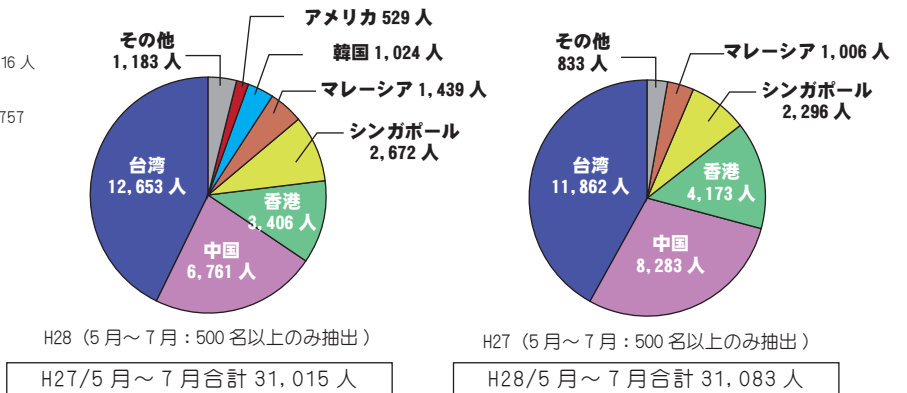

2017年
釧路の
桜開花予測は
5/15です！

釧路観光コンベンション協会からのお知らせ

〈 釧路・阿寒湖観光公式サイト～ SUPER FANTASTIC KUSHIRO LAKE AKAN ～ 〉
アドレス：www.kushiro-lakeakan.com

新しいホームページがオープンしました！

今まで別々に運営していた、釧路市、釧路観光コンベンション協会、阿寒観光協会のHPが1つに統一され、オープンいたしました。新規ホームページ開設にあたり、取材等にご協力いただき、誠にありがとうございました。

なお、現在まだ作業中ため多少見え方やシステムを変更する可能性がありますので、ご了承ください。また、ホームページでは観光に関する各事業者様の紹介をさせて頂いております。情報に不備がございましたら、お知らせください。

「ページが見当たらない」「見方がわからない」等がございましたらお気軽にお問い合わせください。

5月～7月：一昨年度(H27)と昨年度(H28)の入込客数

※さらに詳しい情報につきましては、釧路市観光振興室へお問い合わせください。(0154)31-4549

〈 釧路市(全体)観光入込客数/単位：人 〉

〈 釧路市(全体)訪日外国人宿泊客数：国別の割合(5月～7月) 〉

観光協会よりお願い

当協会では、各事業所様へ迅速な情報発信や情報提供を随時行う為、お送りしております大会・イベント一覧等を含む、様々な情報をメール(PC)での配信へ切り替えてゆきたいと考えております。

メールアドレスをお持ちの方で、まだご登録をいただけていない事業所様は下記専用メールアドレスに会員名・お名前をご記入の上、返送下さい。皆様のご協力をお願い致します。