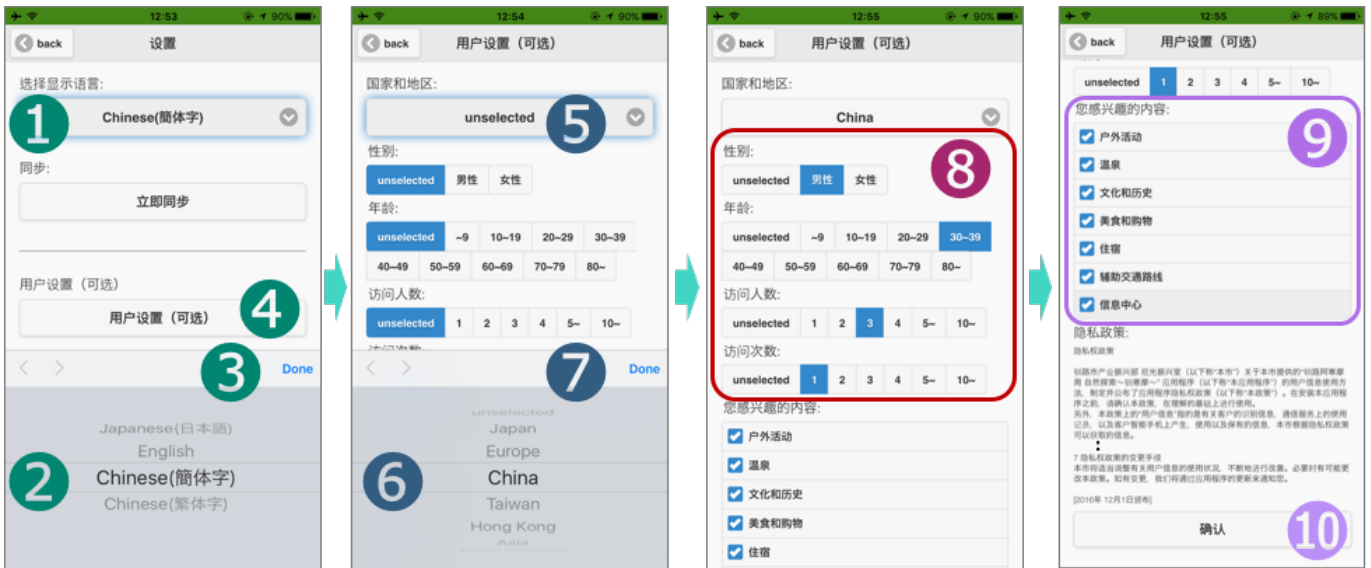

钏路阿寒摩周 自然探索 ~ 钏寒摩 ~ 应用程序

该应用程序可以在通讯信号服务区外，通过智能手机来显示景点信息。

适用地区：

钏路市内 阿寒湖温泉 弟子屈町内的各个地区

提供信息 ①：观光设施的信息

通过所在位置来自动提供临近地区内的观光设施信息。即使在信号服务区外也可以查看地区内的观光设施的信息（包括google地图，Map Code）。

提供信息 ②：蝦夷鹿出没地区

防止与蝦夷鹿发生相撞事故

提供信息 ③：山顶路面结冰的信息

防止秋春季由于山顶路面结冰而引起的事故

首先，扫描二维码，下载App！

iPhone/iPad

Android

App提供方：

钏路市产业振兴部观光振兴室
北海道钏路市黑金町

弟子屈町观光商工课观光振兴系
北海道川上郡弟子屈町中央

App 的使用方法

【App安装后的设置】

选择“显示语言”，“用户设定”，然后按下“确认”，最后按下“back”返回至主页。

【App的使用方法】

App利用位置信息（GPS），提供观光设施及交通安全的信息。从主页也可以显示必要的信息。

适用地区内的观光设施指南

通过类别来查看观光设施的信息

推荐路线
介绍地区内的推荐路线

扫码仪
读取二维码，显示相关信息

根据所在位置来提供信息
根据所在位置，自动显示以下信息

- 观光设施信息
- 蝦夷鹿跳出警示
- 山顶路面结冰警示

浏览历史记录
通过App运行中记录过的位置信息来显示这些相关历史记录

信息
提供3个地区的观光协会的信息

设置
进行“语言”，“用户”的设定

App問卷調查

为了让我们的App能够更好地服务大家，我们期待倾听您最真诚的反馈。为此，借用宝贵时间，劳驾您填写以下的问卷调查。