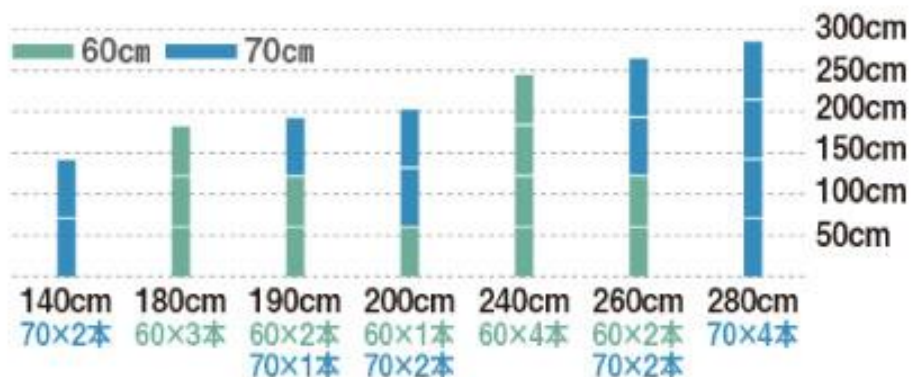

	ビッグルーフ	ビッグタープHX			L.W.タープ・L.W.タープ ワイド ミニタープ・ミニタープHX
メインポール	280cm × 1本	240cm × 2本	240cm × 2本	280cm × 2本	165cm × 2本
サブポール	180cm × 4本		120cm × 4本	180cm × 4本	

ラチェットタイプの組み合わせパターン

ラチェットタイプ

ラチェットタイプは、2本継や3本継での使用も可能です。