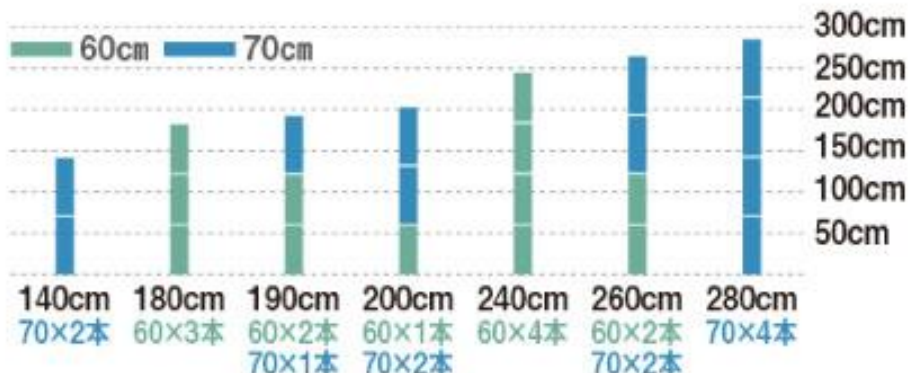

ラチェットタイプの組み合わせパターン

ラチェットタイプ

ラチェットタイプは、2本継や3本継での使用も可能です。