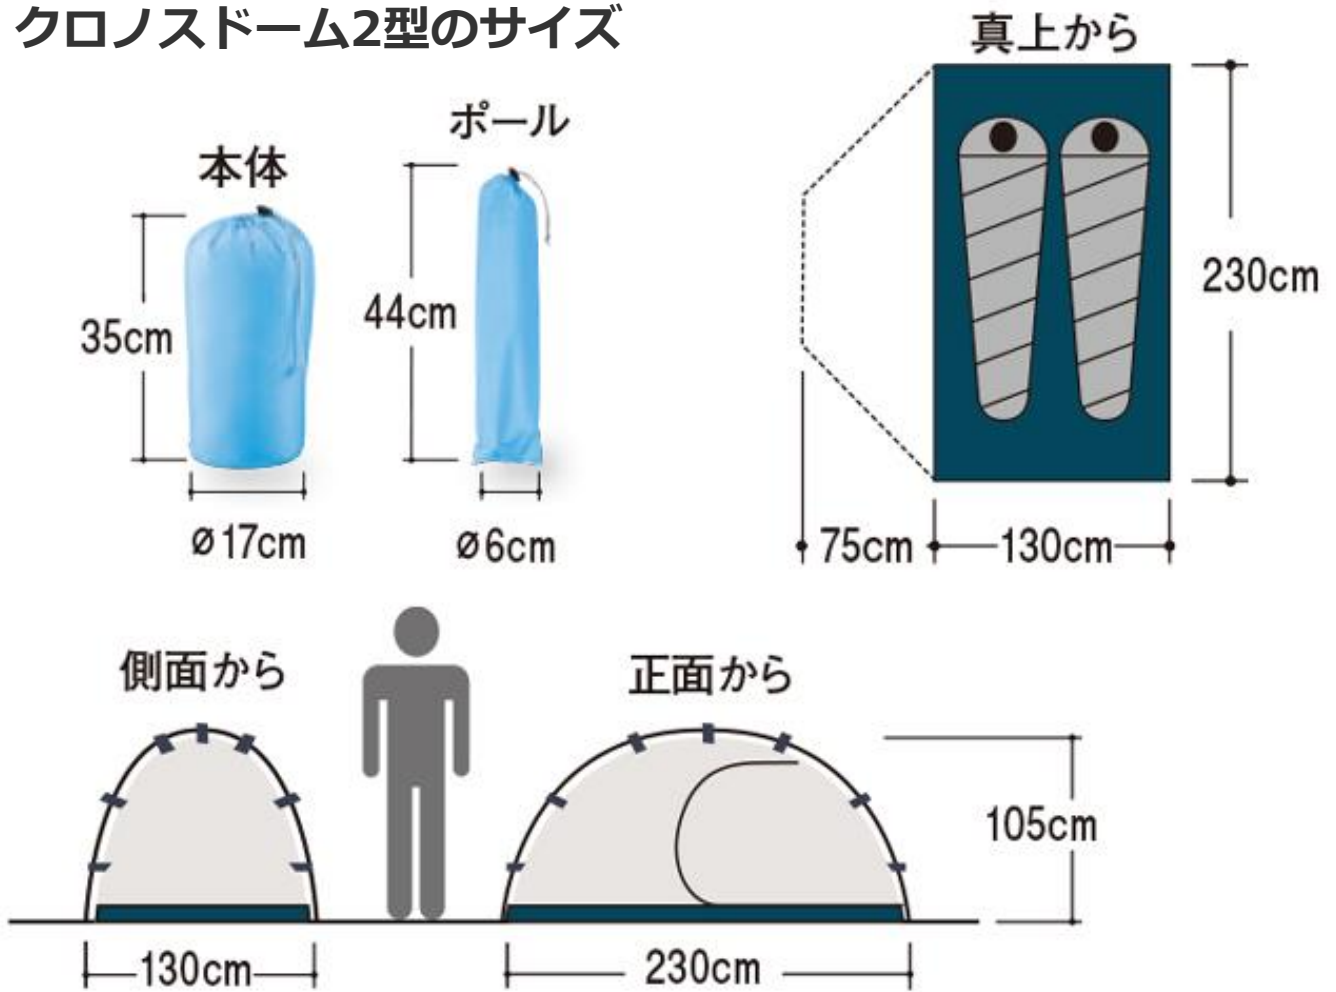

クロノスドーム2型のサイズ