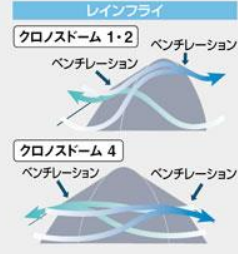

通気性に優れて涼しい

入口前面と対面の上部はメッシュ地と本体生地との二重構造 (クロノスドーム 4は両側の入口全面が二重構造)。ジッパーで開閉でき、室内の温度調節が容易に行えます。

また、レインフライには前後2カ所にベンチレーションを設けてあり、効率的な換気が可能です。レインフライのベンチレーション (クロノスドーム1・2) と本体メッシュ地のジッパーは、テントの中から開閉できます。

B インナーポケット
テント内部の入口横に、小物の収納に便利なインナーポケットを設置しています。