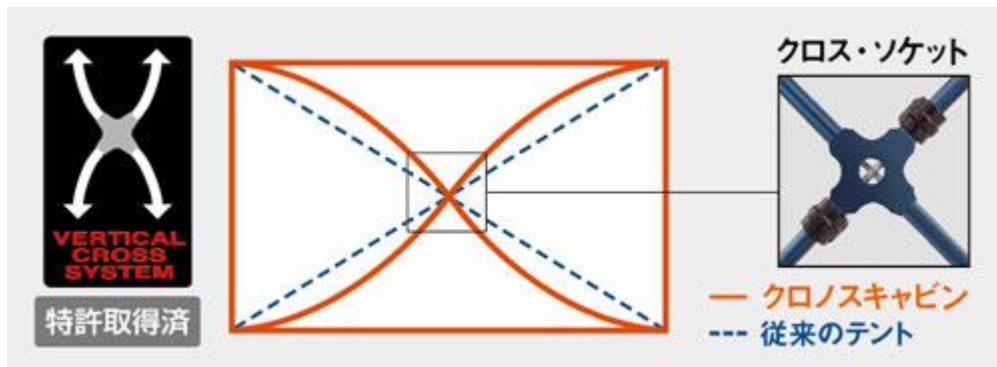

バーティカル・クロス・システム