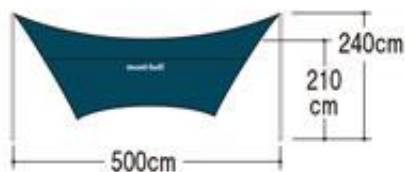

メインポール・サブポール使用例②

メインポール：240cm × 2本

メインポール：240cm × 2本
サブポール：120cm × 4本

メインポール：280cm × 2本
サブポール：180cm × 4本

タープポールの組み合わせ例

ビッグタープHXの場合

メインポール・サブポールに長いポールを使用し広い空間を作ることができます。

メインポールのみを使用し十分な居住性を維持することができます。