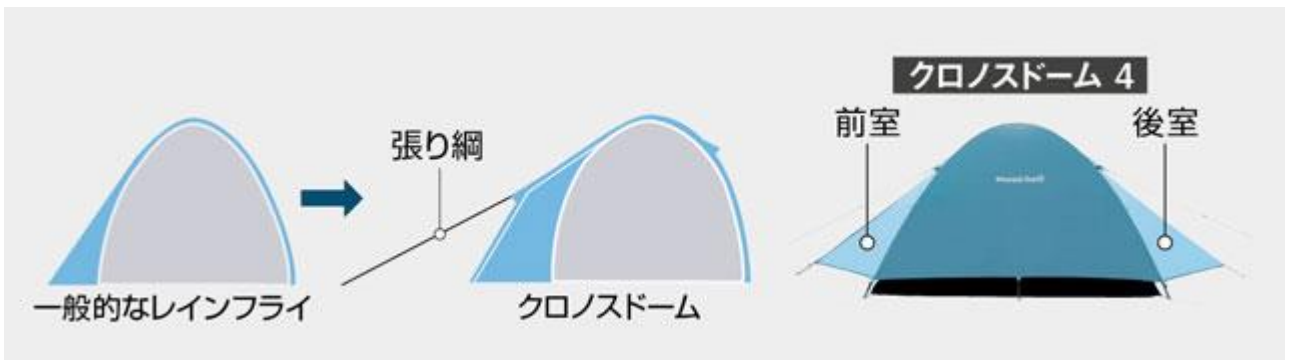

クロノスドームの特長 <広々とした前室部分を確保>