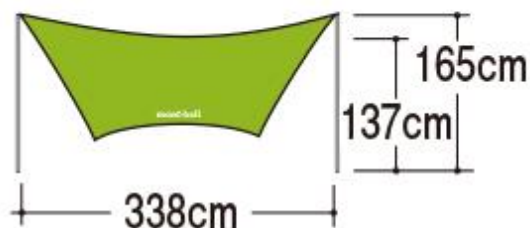

ミニタープHXのサイズ

タープポールの組み合わせ例

ビッグタープHXの場合

ミニタープHXと クロノドーム 2の場合