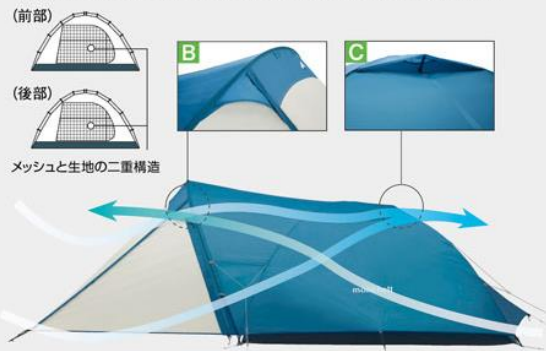

『クロノスキャビン 4型』

居住性

■開閉式サイドパネル

ひさしを下げてでもテントへの出入りが容易な開閉式サイドパネル。

快適性・安全性

■全体に風が通る優れた通気性

レインフライの3カ所のベンチレーションと、本体の大きな出入口のメッシュ地と本体生地との二重構造により優れた通気性を実現。

大きな前後の出入口

テント後部にも出入口を設け、就寝時でも出入りしやすくなっています。荷物スペースとしても便利です。

ひさしの排水機能

ひさし部分の付け根のトグルを留めることで、雨が降っても水が溜まりにくい構造です。

反射テープ

ライトなどに反射して夜間の視認性を高めるテープを張り綱ループに付けています。

インナーポケット

テント内部の入口横に、小物の収納に便利なインナーポケットを設置しています。

ロフト