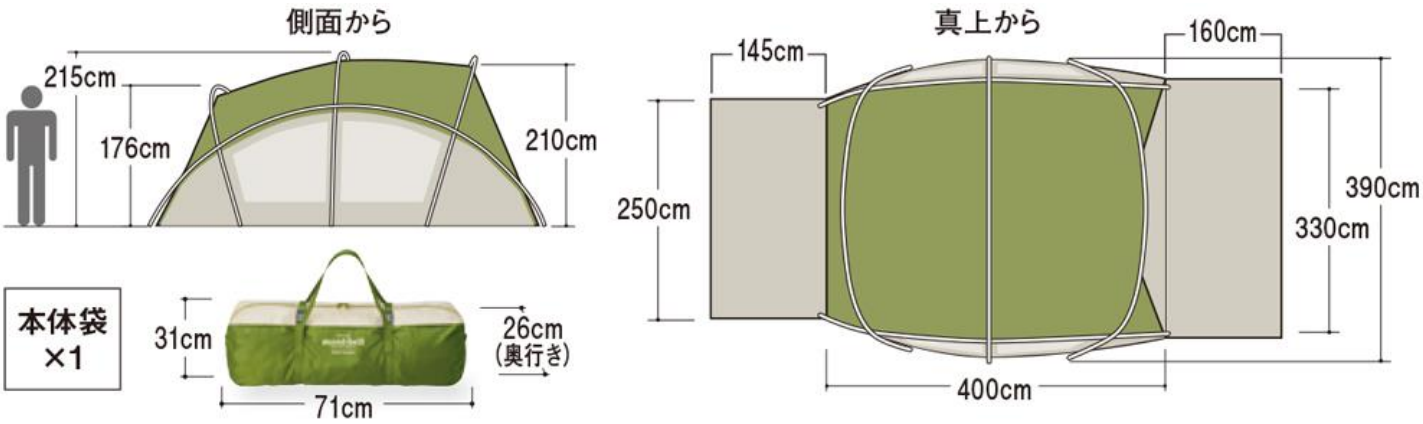

ソレイユ スクリーンの機能

タープポール180cm×2本 (別売) 使用時

■ 圧迫感が少ない大空間

立体的に設計されたボール形状により、壁面がほぼ垂直に立ち上がり、圧迫感が少ない大空間を実現しました。高く広い前側の開口部はメインの入口として使用し、タープポール (別売) を使用してひさしを作ることでも、更に快適なリビングスペースを作ることが可能。後ろ側の開口部はサブの入口として使用し、隣接させたテントへのアクセスなどに便利です。