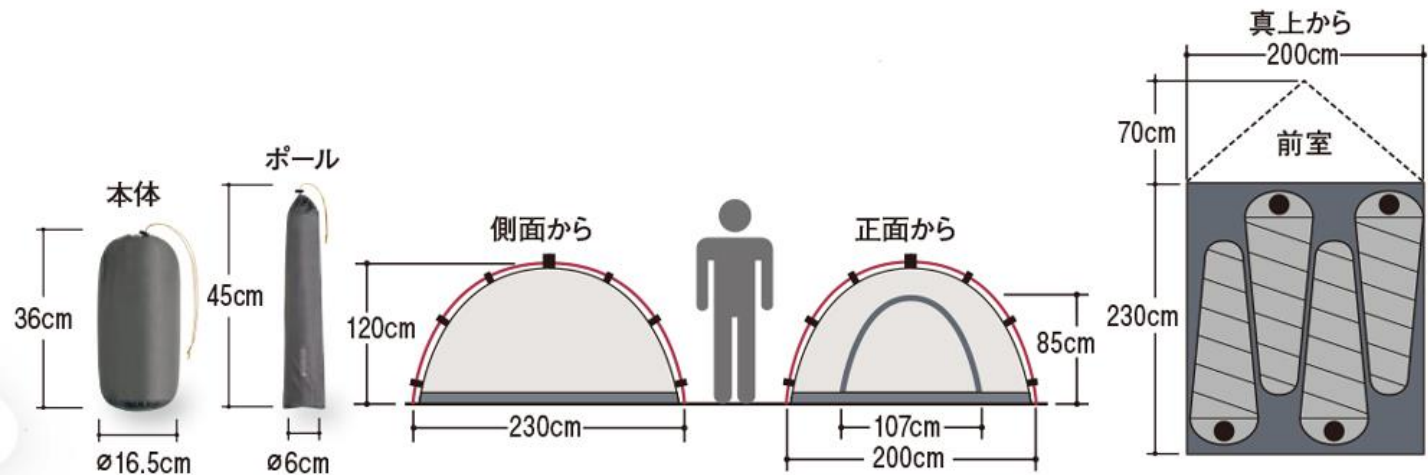

テント内部には小物の収納に便利なインナーポケットを設置しています。ステラリッジ® テント1・2は1カ所、3・4は2カ所、6は4カ所。

天井に細引きを通したり、物を吊るせるループを付けています。小物の整理に便利なオプションルフトも装着可能。

高強度ポリエチレンを使用した軽量の張り網。ヘッドランプなどの光を反射し、夜間の視認性を高めます。

防水性・防風性

安全性・快適性

設営容易性

『ステラリッジ テント 4 型』