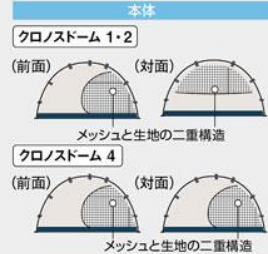

通気性に優れて涼しい

入口前面と対面の上部はメッシュ地と本体生地との二重構造 (クロノスドーム 4は両側の入口全面が二重構造)。ジッパーで開閉でき、室内の温度調節が容易に行えます。

また、レインフライには前後2カ所にベンチレーションを設けてあり、効率的な換気が可能です。レインフライのベンチレーション (クロノスドーム1・2) と本体メッシュ地のジッパーは、テントの中から開閉できます。

B インナーポケット
テント内部の入口横に、小物の収納に便利なインナーポケットを設置しています。