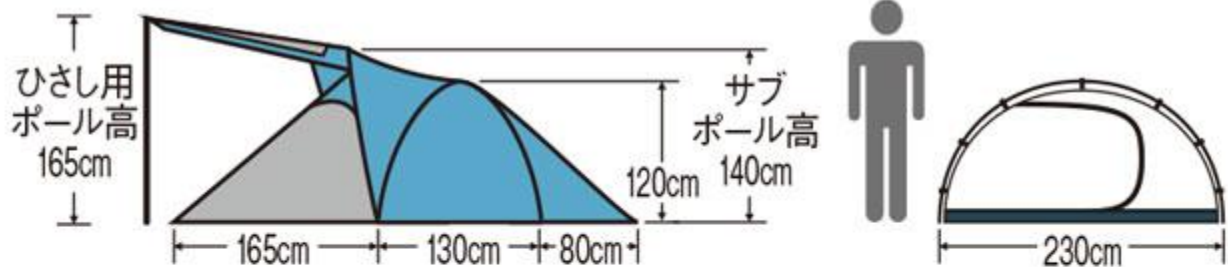

『クロノスキャビン 2型』