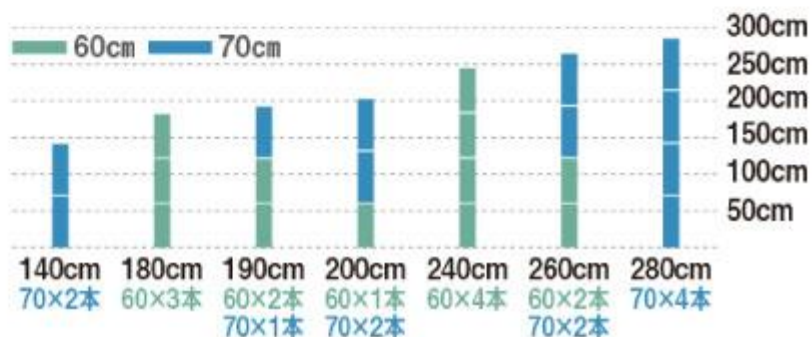

ラチェットタイプの組み合わせパターン

ラチェットタイプ

ラチェットタイプは、2本継や3本継での使用も可能です。