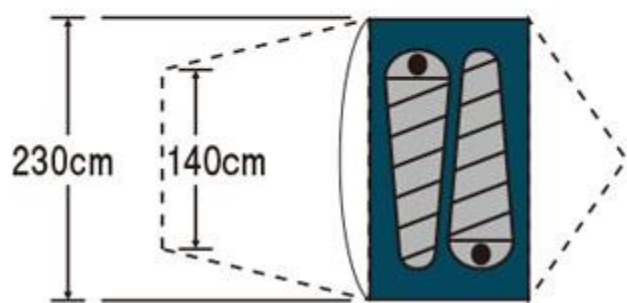

『クロノスキャビン 2型』