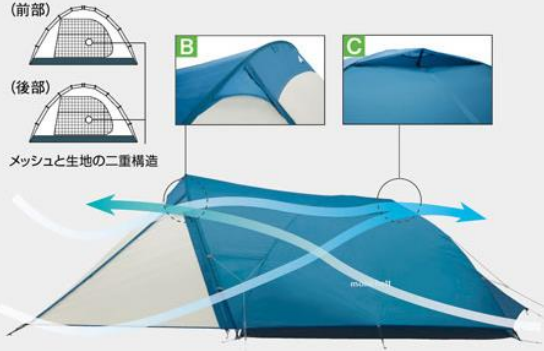

『クロノスキャビン 2型』

居住性

■開閉式サイドパネル

ひさしを下げててもテントへの出入りが容易な開閉式サイドパネル。

快適性・安全性

■全体に風が通る優れた通気性

レインフライの3カ所のベンチレーションと、本体の大きな出入口のメッシュ地と本体生地との二重構造により優れた通気性を実現。

大きな前後の出入口