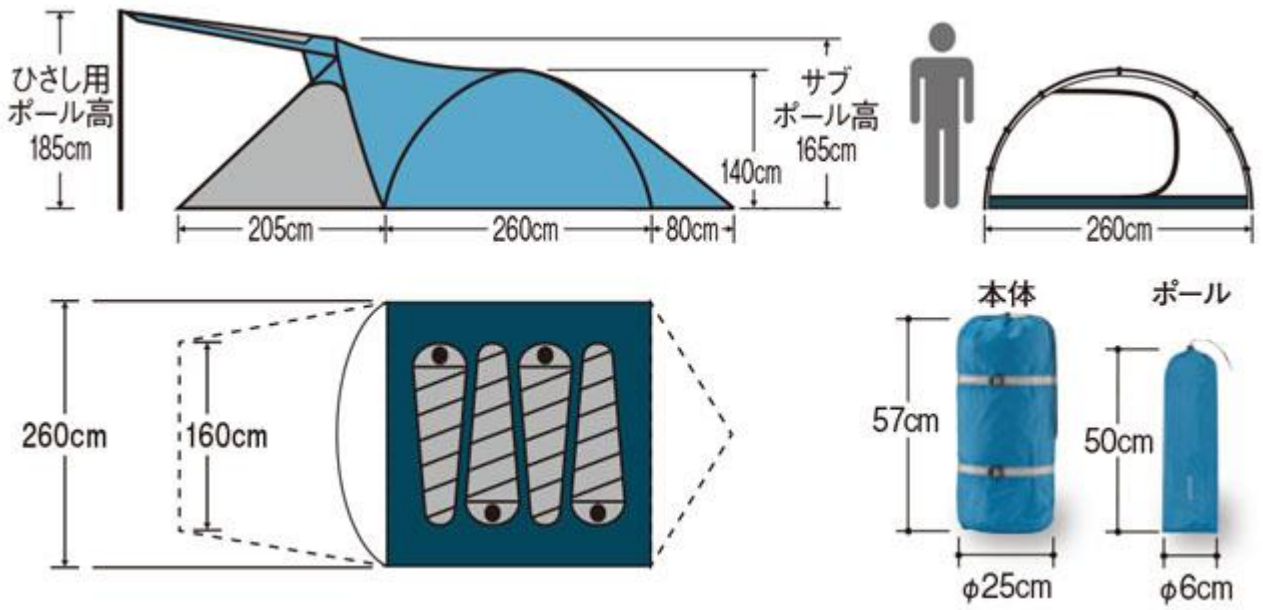

『クロノスキャビン 4型』