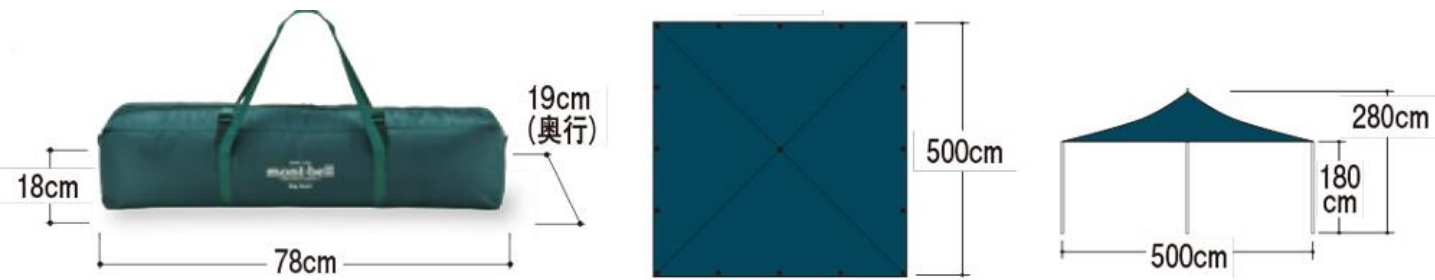

ビッグルーフのサイズ

タープポールの組み合わせ例

ビッグタープHXの場合

ミニタープHXとクロノドーム 2の場合